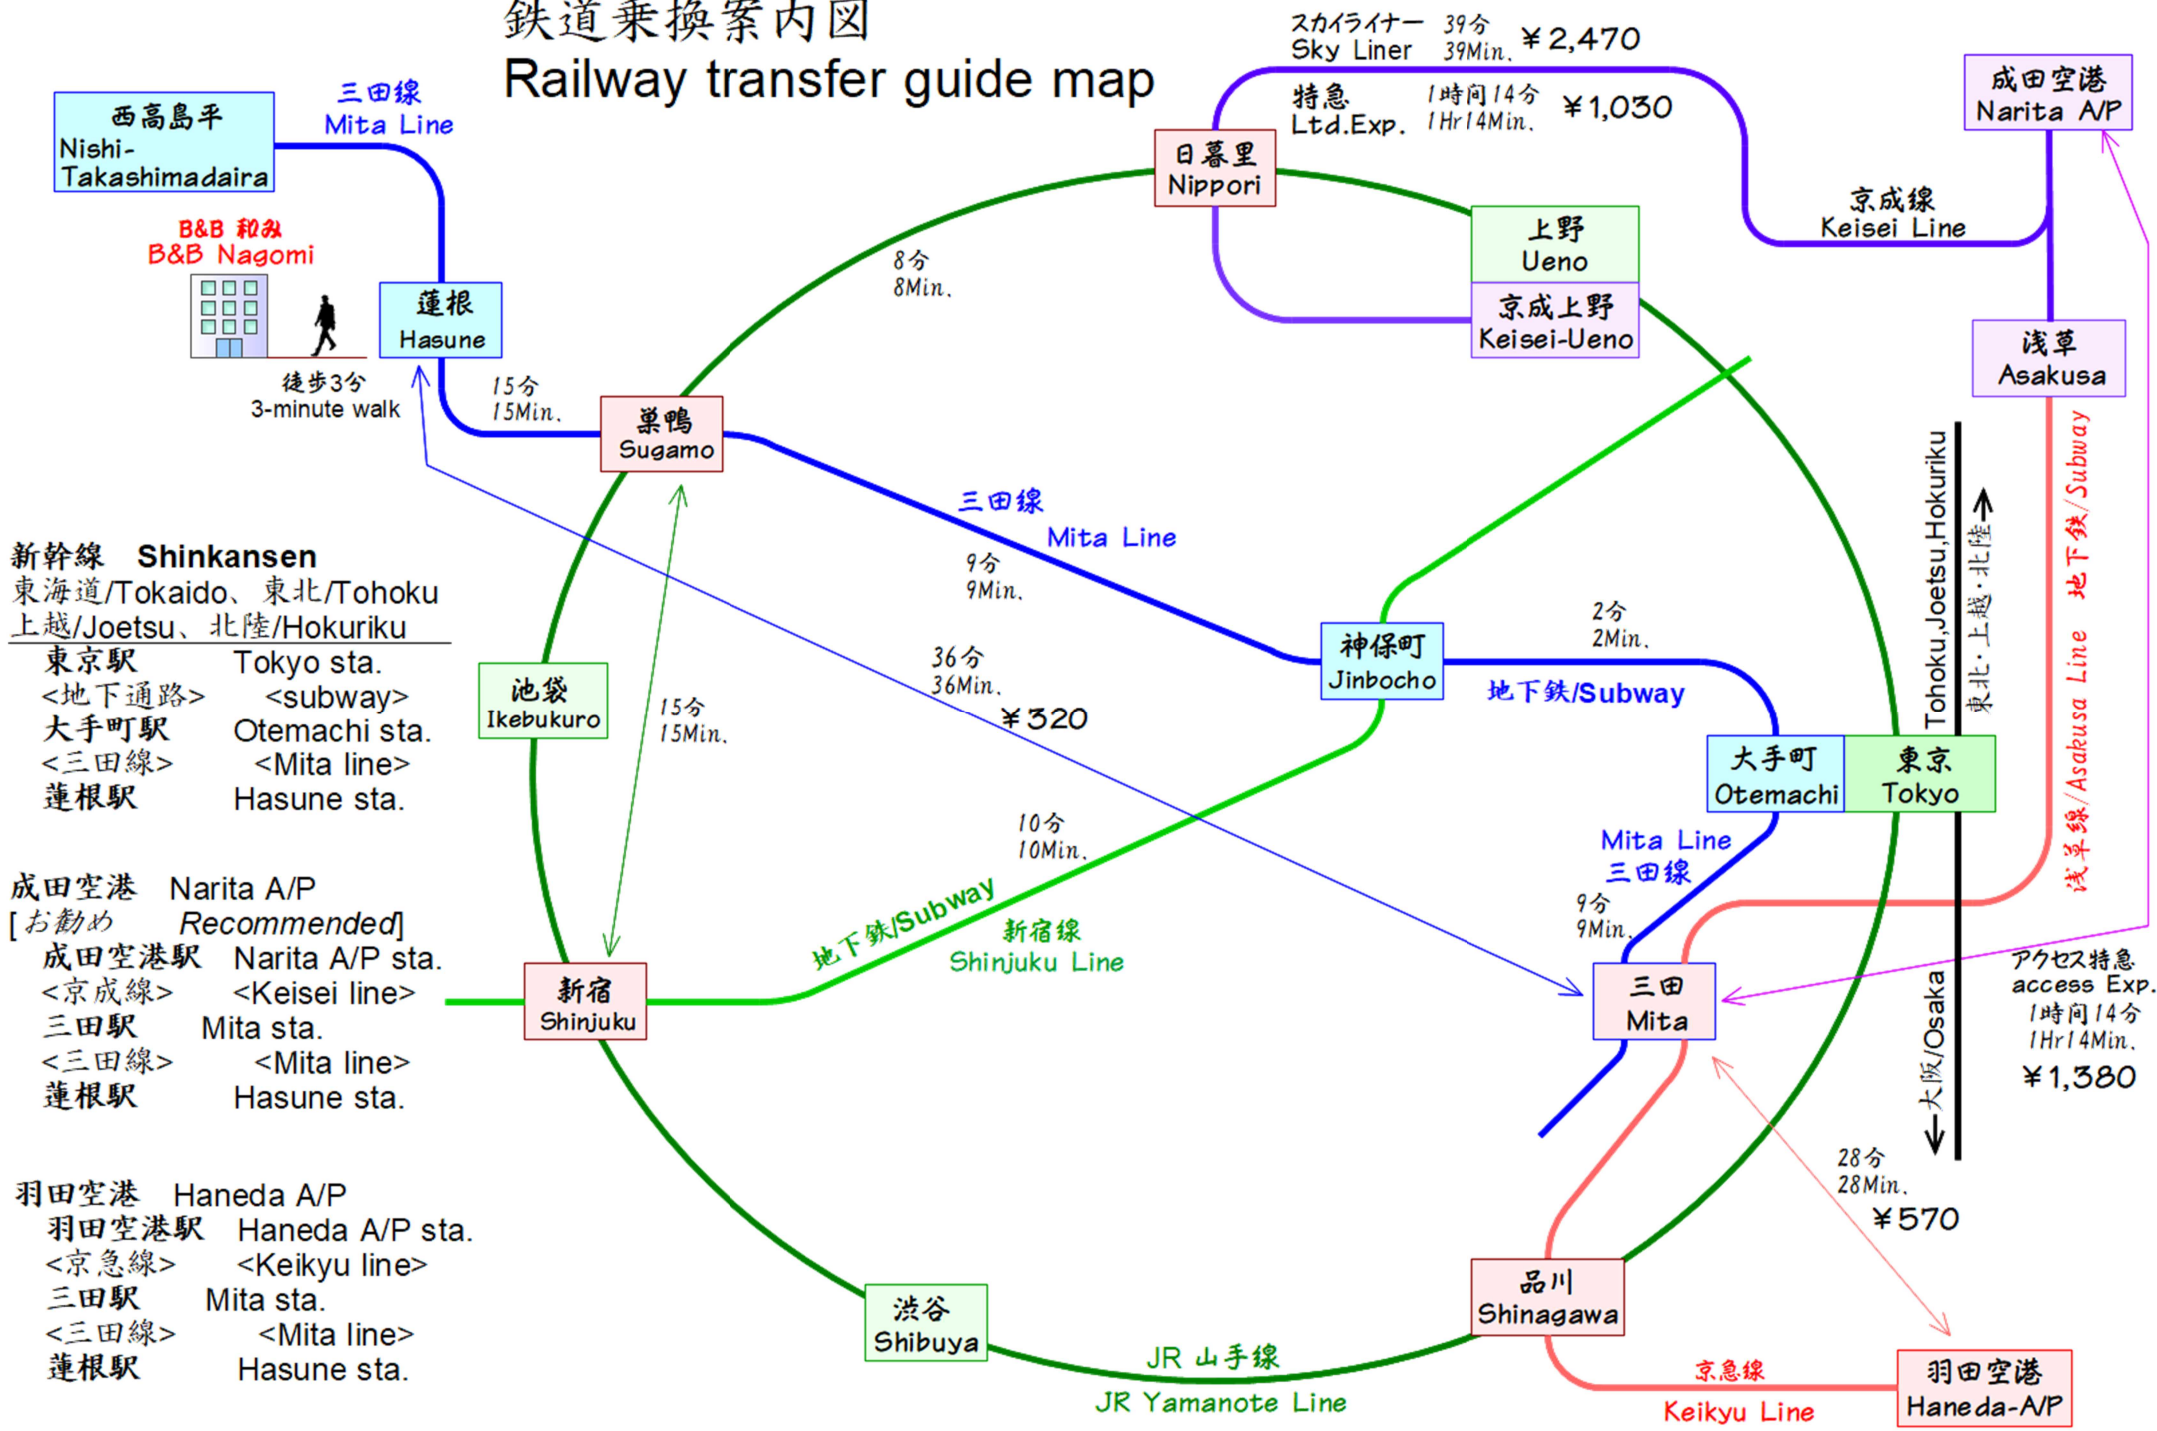

# 鉄道乗換案内図 Railway transfer guide map

**新幹線 Shinkansen**  
 東海道/Tokaido、東北/Tohoku  
 上越/Joetsu、北陸/Hokuriku  
 東京駅 Tokyo sta.  
 <地下通路> <subway>  
 大手町駅 Otemachi sta.  
 <三田線> <Mita line>  
 蓮根駅 Hasune sta.

**成田空港 Narita A/P**  
 [お勧め Recommended]  
 成田空港駅 Narita A/P sta.  
 <京成線> <Keisei line>  
 三田駅 Mita sta.  
 <三田線> <Mita line>  
 蓮根駅 Hasune sta.

**羽田空港 Haneda A/P**  
 羽田空港駅 Haneda A/P sta.  
 <京急線> <Keikyu line>  
 三田駅 Mita sta.  
 <三田線> <Mita line>  
 蓮根駅 Hasune sta.

アクセス特急  
 access Exp.  
 1時間14分  
 1Hr14Min.  
 ¥1,380